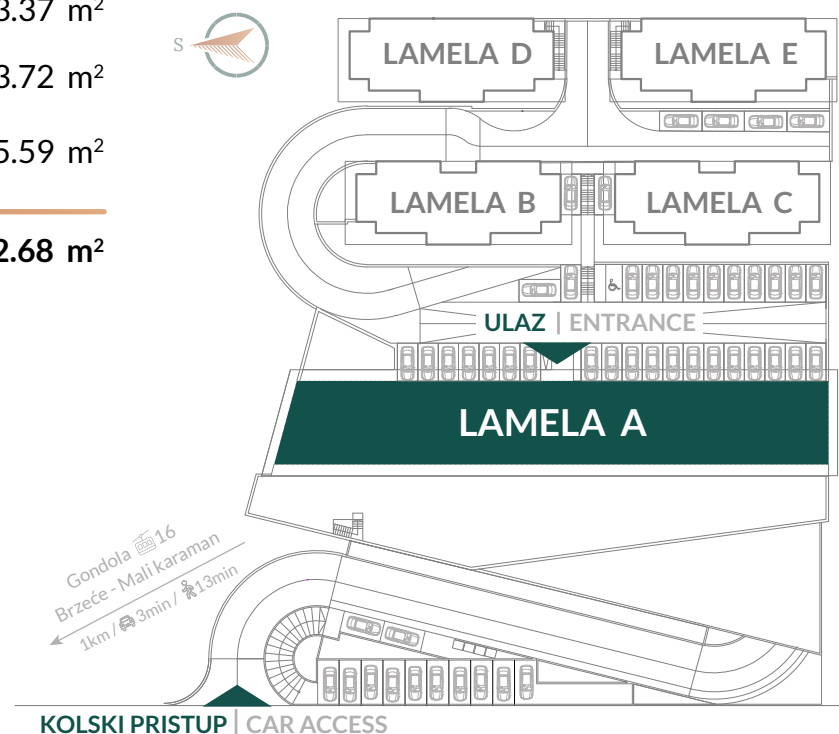

Detalji apartmana | Apartment details

- | | | |
|---|-----------------------------|----------------------|
| 1 | Predsooblje Entrance hall | 3.37 m ² |
| 2 | Kupatilo Bathroom | 3.72 m ² |
| 3 | Soba Room | 25.59 m ² |

Ukupna površina | Total area 32.68 m²

Pozicija objekta | Object position

Pozicija apartmana | Apartment position