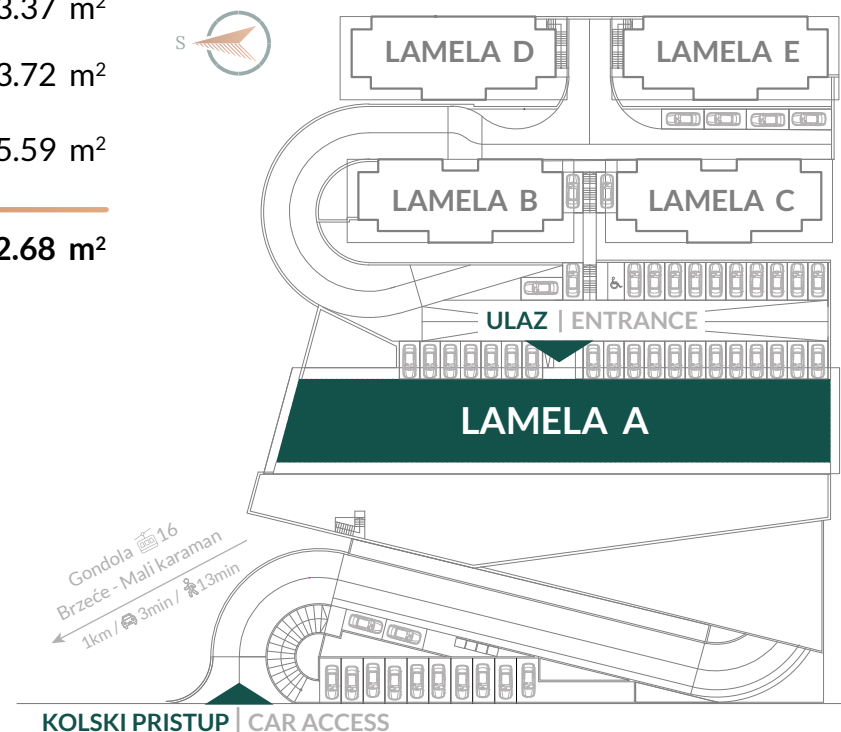

Detalji apartmana | Apartment details

- | | | |
|---|----------------------------|----------------------|
| 1 | Predsoblje Entrance hall | 3.37 m ² |
| 2 | Kupatilo Bathroom | 3.72 m ² |
| 3 | Soba Room | 25.59 m ² |

Ukupna površina | Total area 32.68 m²

Pozicija objekta | Object position

Pozicija apartmana | Apartment position