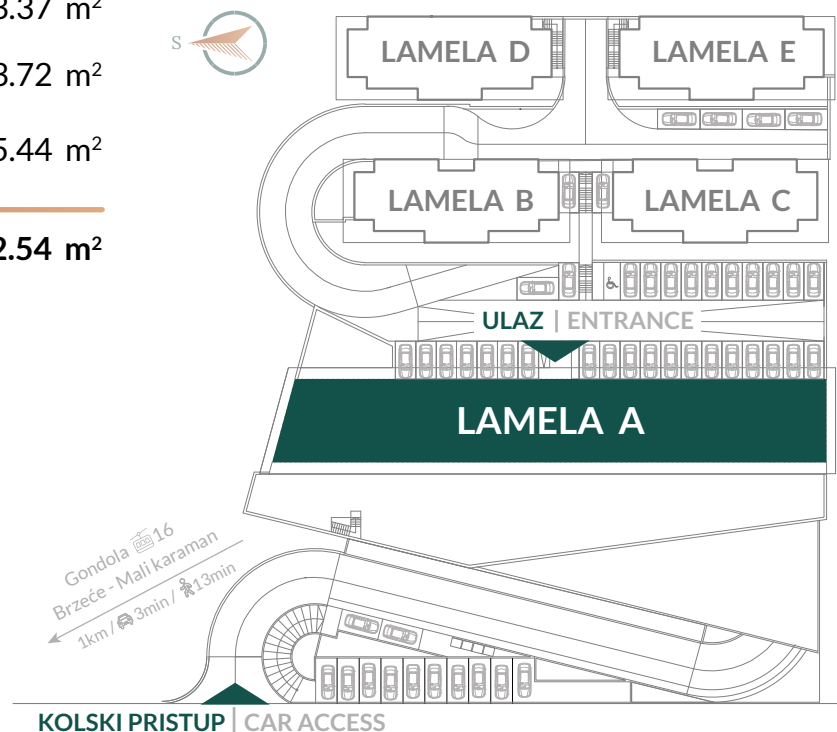

Detalji apartmana | Apartment details

- | | | |
|---|----------------------------|----------------------|
| 1 | Predsoblje Entrance hall | 3.37 m ² |
| 2 | Kupatilo Bathroom | 3.72 m ² |
| 3 | Soba Room | 25.44 m ² |

Ukupna površina | Total area 32.54 m²

Pozicija objekta | Object position

Pozicija apartmana | Apartment position