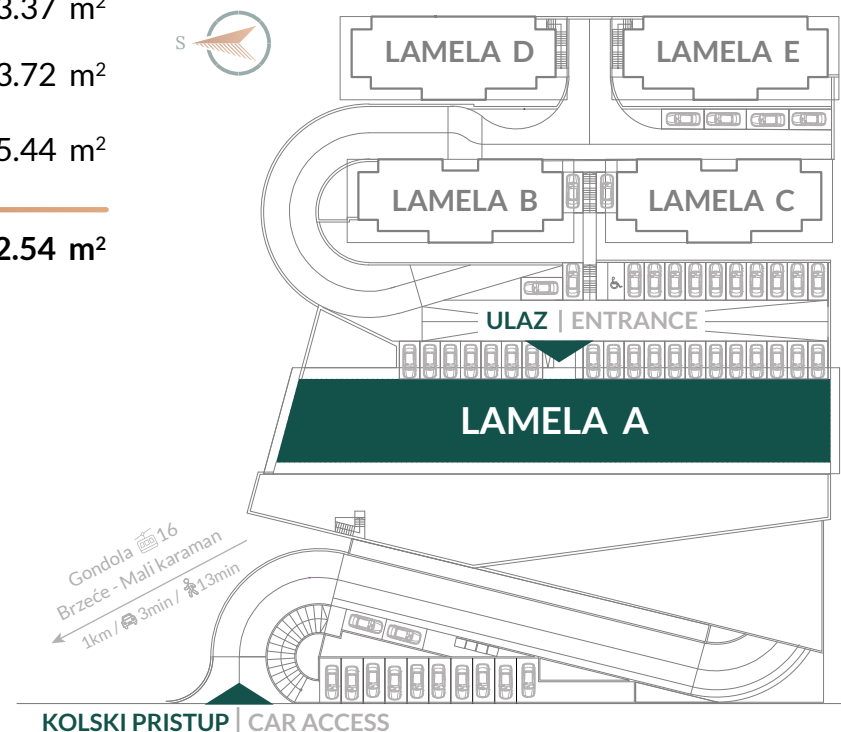

Detalji apartmana | Apartment details

- | | | |
|---|----------------------------|----------------------|
| 1 | Predsoblje Entrance hall | 3.37 m ² |
| 2 | Kupatilo Bathroom | 3.72 m ² |
| 3 | Soba Room | 25.44 m ² |

Ukupna površina | Total area **32.54 m²**

Pozicija objekta | Object position

Pozicija apartmana | Apartment position