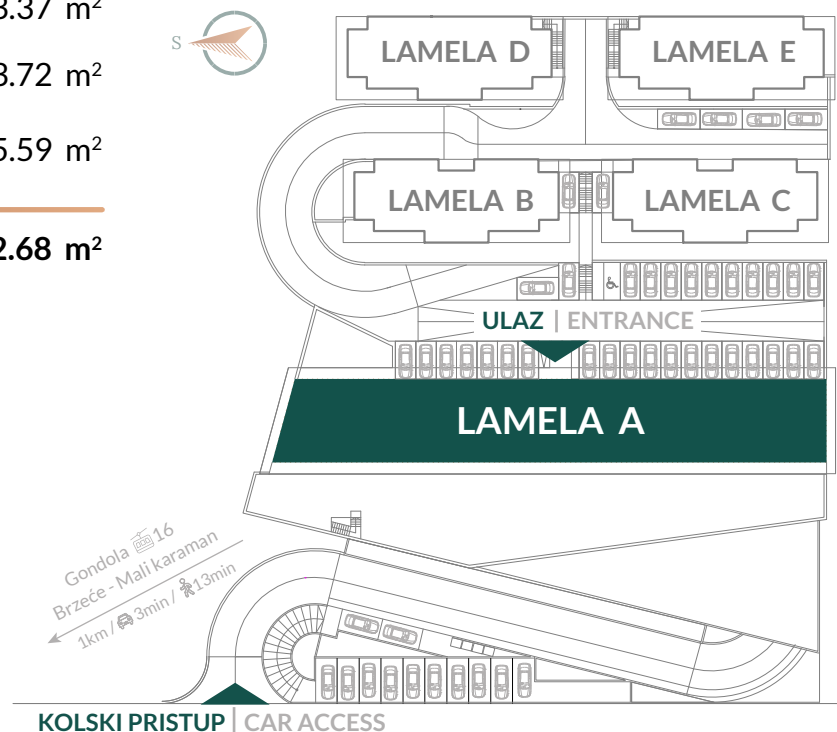

Detalji apartmana | Apartment details

- | | | |
|---|-----------------------------|----------------------|
| 1 | Predsooblje Entrance hall | 3.37 m ² |
| 2 | Kupatilo Bathroom | 3.72 m ² |
| 3 | Soba Room | 25.59 m ² |

Ukupna površina | Total area **32.68 m²**

Pozicija objekta | Object position

Pozicija apartmana | Apartment position