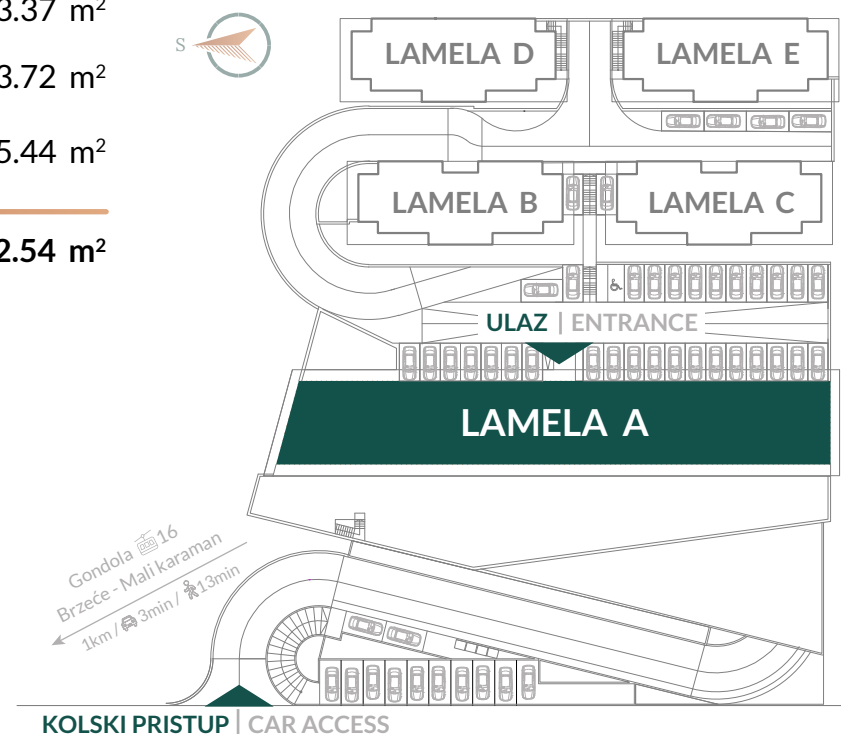

Detalji apartmana | Apartment details

1	Predsoblje Entrance hall	3.37 m ²
2	Kupatilo Bathroom	3.72 m ²
3	Soba Room	25.44 m ²

Ukupna površina | Total area 32.54 m²

Pozicija objekta | Object position

Pozicija apartmana | Apartment position