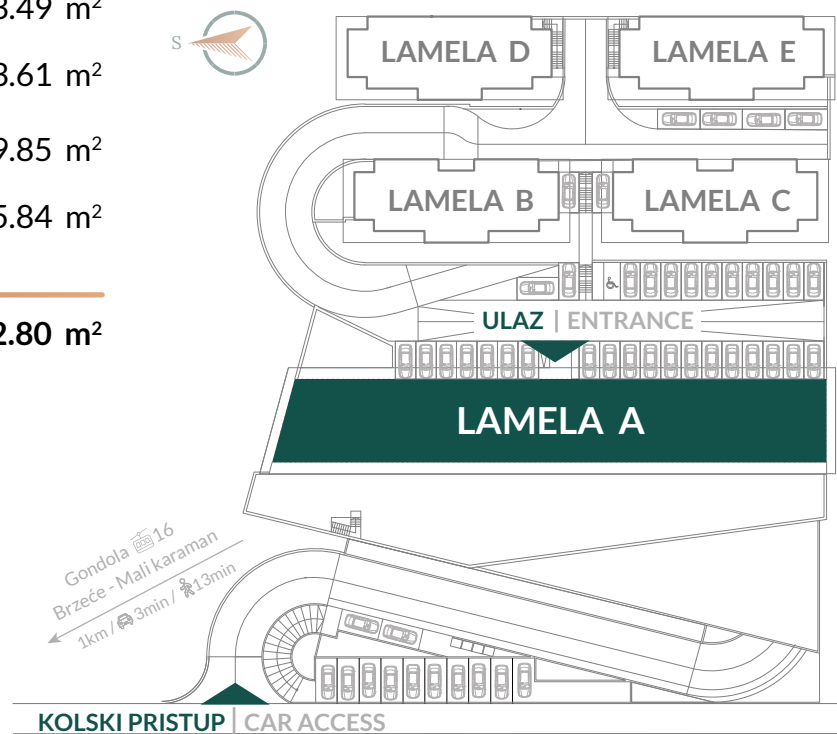

Detalji apartmana | Apartment details

1	Predsoblje Entrance hall	3.49 m ²
2	Kupatilo Bathroom	3.61 m ²
3	Soba Room	19.85 m ²
4	Terasa Terrace	5.84 m ²

Ukupna površina | Total area 32.80 m²

Pozicija objekta | Object position

Pozicija apartmana | Apartment position