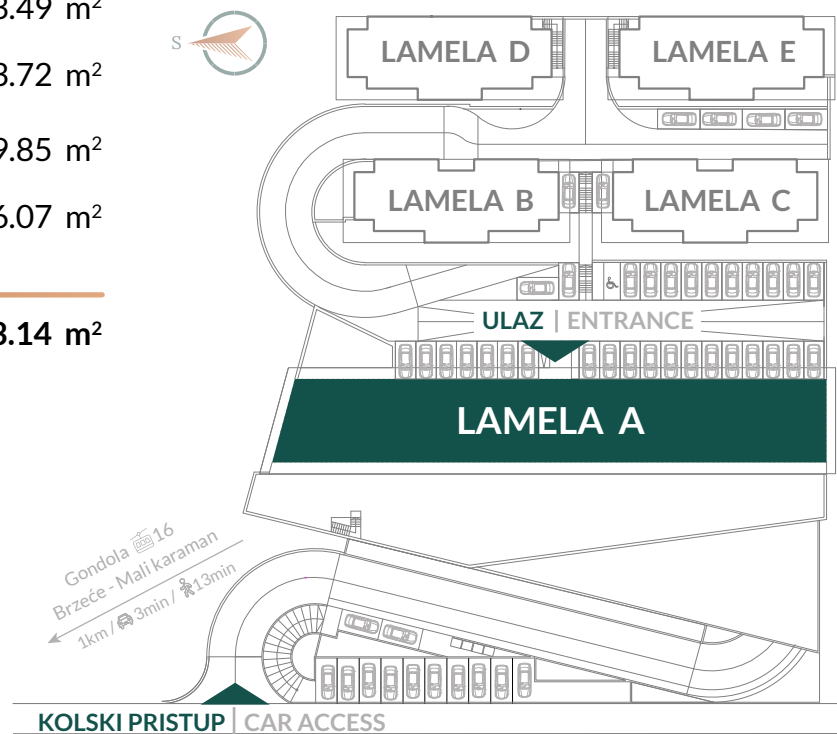

### Detalji apartmana | Apartment details

1	Predsooblje   Entrance hall	3.49 m <sup>2</sup>
2	Kupatilo   Bathroom	3.72 m <sup>2</sup>
3	Soba   Room	19.85 m <sup>2</sup>
4	Terasa   Terrace	6.07 m <sup>2</sup>

**Ukupna površina | Total area** 33.14 m<sup>2</sup>

### Pozicija objekta | Object position