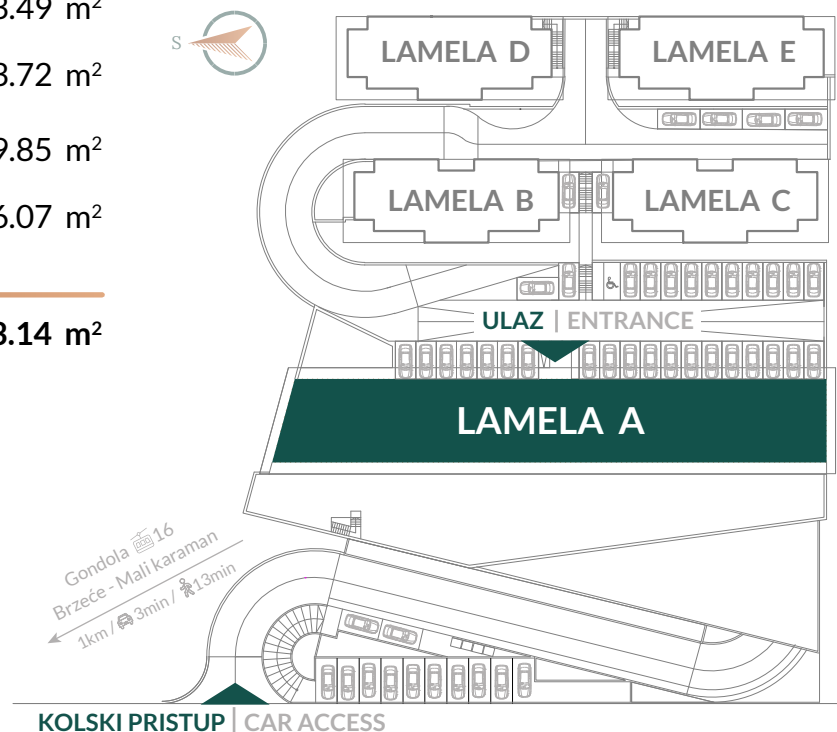

### Detalji apartmana | Apartment details

1	Predsoblje   Entrance hall	3.49 m <sup>2</sup>
2	Kupatilo   Bathroom	3.72 m <sup>2</sup>
3	Soba   Room	19.85 m <sup>2</sup>
4	Terasa   Terrace	6.07 m <sup>2</sup>

**Ukupna površina | Total area** **33.14 m<sup>2</sup>**

### Pozicija objekta | Object position