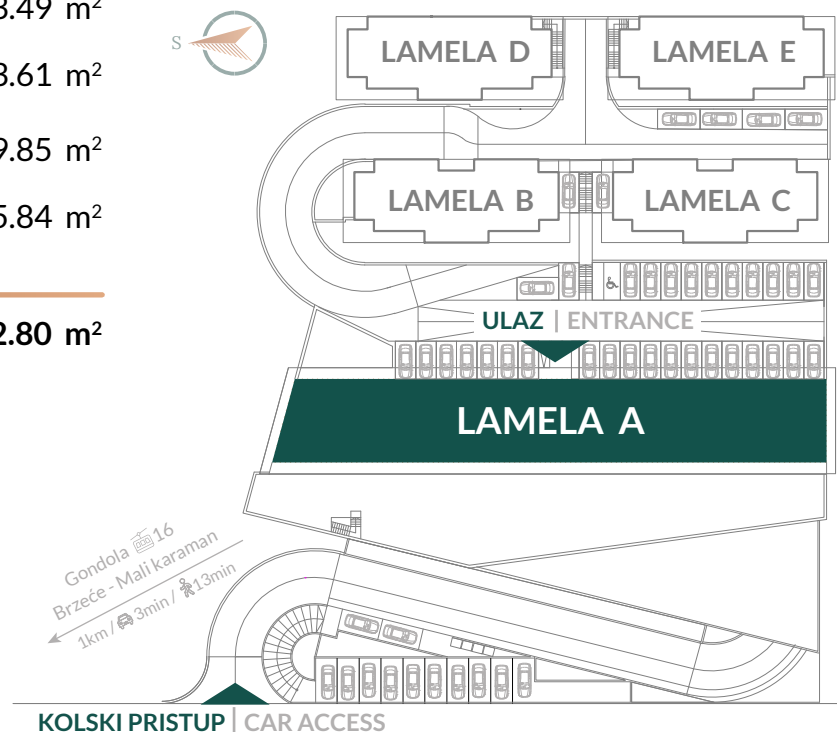

Detalji apartmana | Apartment details

1	Predsoblje Entrance hall	3.49 m ²
2	Kupatilo Bathroom	3.61 m ²
3	Soba Room	19.85 m ²
4	Terasa Terrace	5.84 m ²

Ukupna površina | Total area 32.80 m²

Pozicija objekta | Object position

Pozicija apartmana | Apartment position