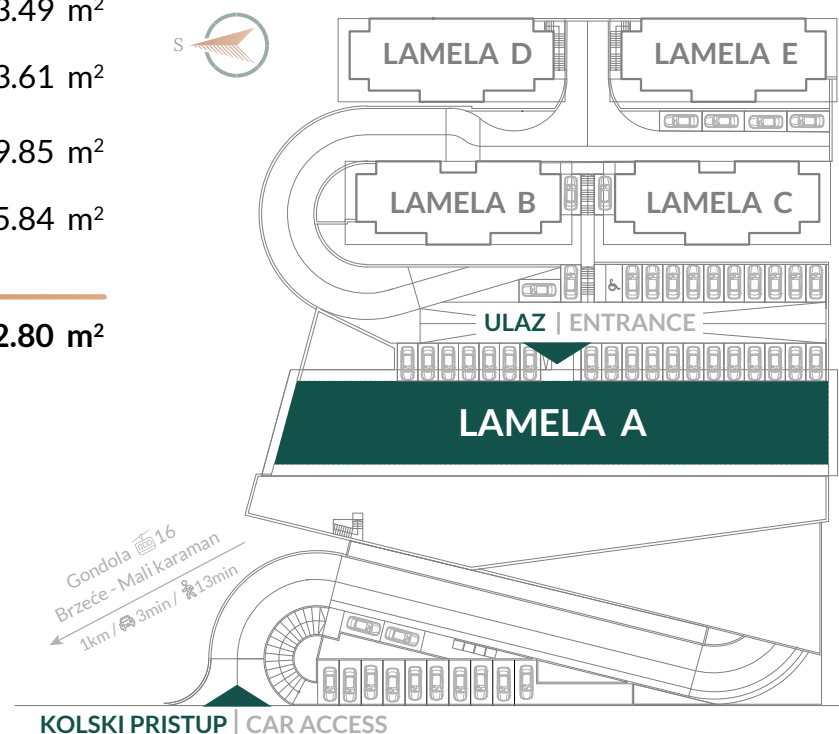

### Detalji apartmana | Apartment details

1	Predsooblje   Entrance hall	3.49 m <sup>2</sup>
2	Kupatilo   Bathroom	3.61 m <sup>2</sup>
3	Soba   Room	19.85 m <sup>2</sup>
4	Terasa   Terrace	5.84 m <sup>2</sup>

**Ukupna površina | Total area** 32.80 m<sup>2</sup>

### Pozicija objekta | Object position