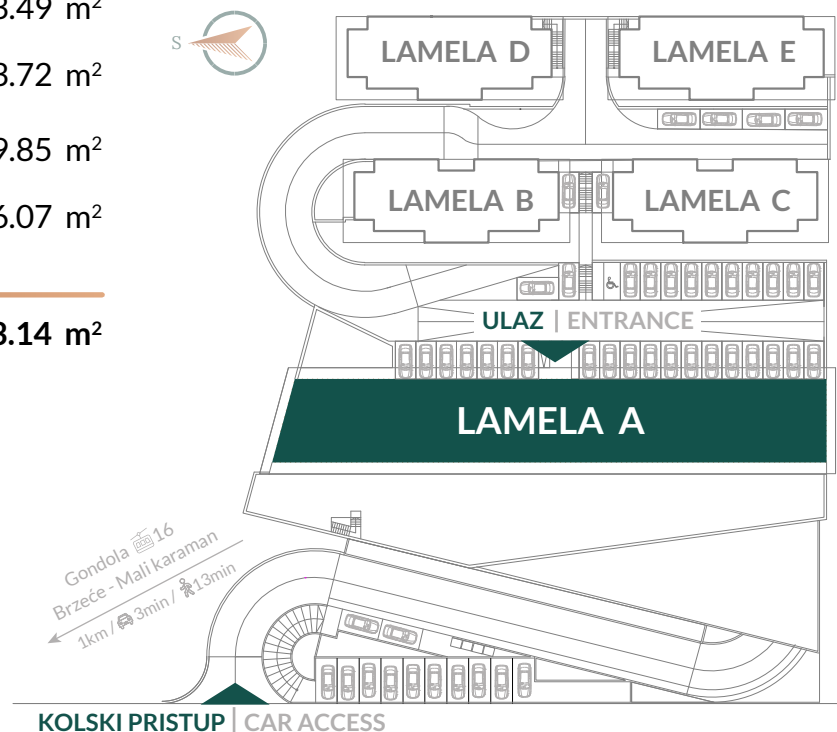

Detalji apartmana | Apartment details

1	Predsoblje Entrance hall	3.49 m ²
2	Kupatilo Bathroom	3.72 m ²
3	Soba Room	19.85 m ²
4	Terasa Terrace	6.07 m ²

Ukupna površina | Total area **33.14 m²**

Pozicija objekta | Object position

Pozicija apartmana | Apartment position