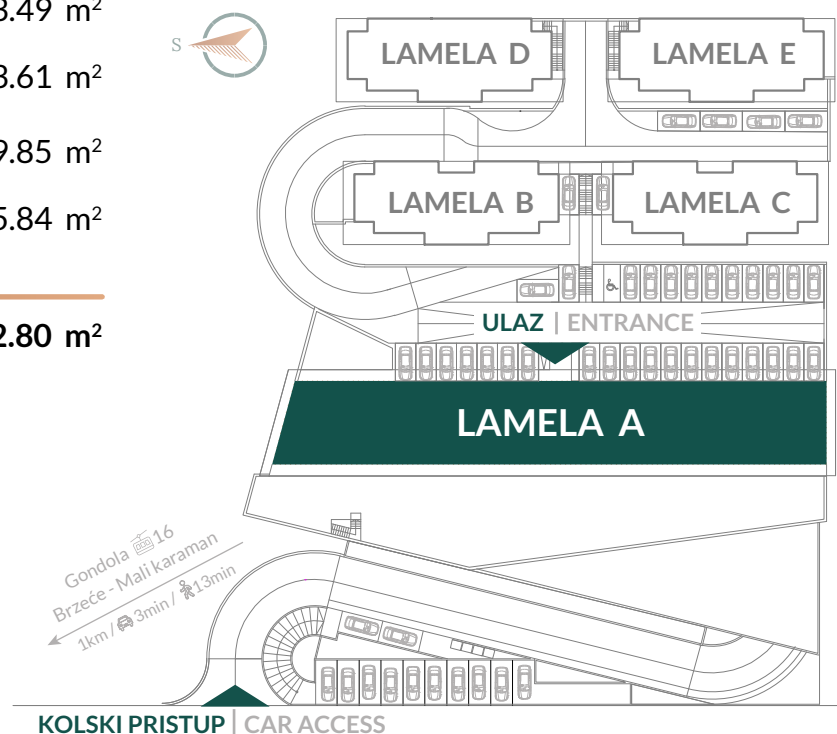

### Detalji apartmana | Apartment details

1	Predsooblje   Entrance hall	3.49 m <sup>2</sup>
2	Kupatilo   Bathroom	3.61 m <sup>2</sup>
3	Soba   Room	19.85 m <sup>2</sup>
4	Terasa   Terrace	5.84 m <sup>2</sup>

**Ukupna površina | Total area** 32.80 m<sup>2</sup>

### Pozicija objekta | Object position