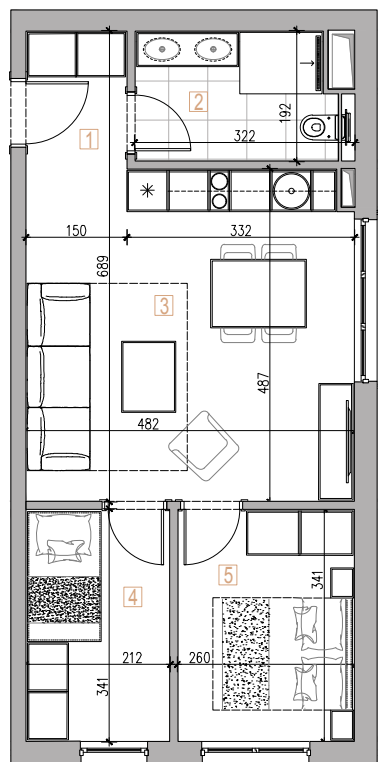

Detalji apartmana | Apartment details

1	Predsooblje Entrance hall	3.02 m ²
2	Kupatilo Bathroom	5.53 m ²
3	Višenamenska prostorija Multipurpose room	23.50 m ²
4	Spavaća soba 1 Bedroom 1	7.23 m ²
5	Spavaća soba 2 Bedroom 2	8.88 m ²

Ukupna površina | Total area **48.14 m²**

Pozicija objekta | Object position

Pozicija apartmana | Apartment position