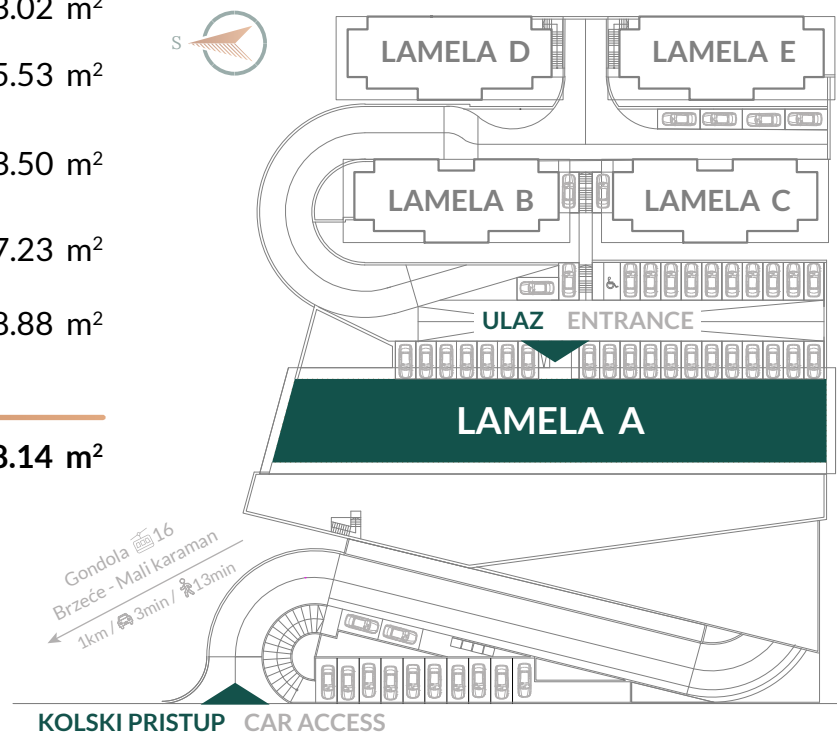

Detalji apartmana | Apartment details

1	Predsooblje Entrance hall	3.02 m ²
2	Kupatilo Bathroom	5.53 m ²
3	Višenamenska prostorija Multipurpose room	23.50 m ²
4	Spavaća soba 1 Bedroom 1	7.23 m ²
5	Spavaća soba 2 Bedroom 2	8.88 m ²

Ukupna površina | Total area **48.14 m²**

Pozicija objekta | Object position

Pozicija apartmana | Apartment position