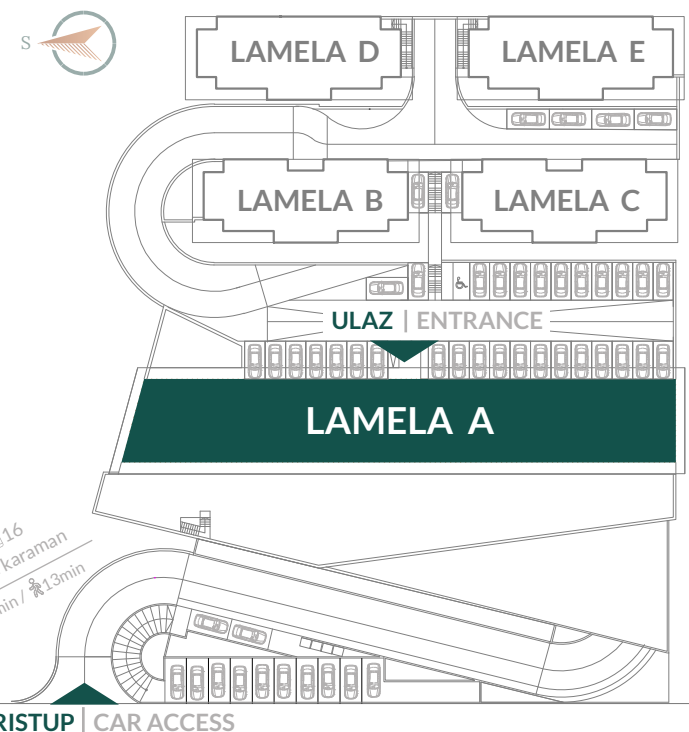

Detalji apartmana | Apartment details

- | | | |
|---|---|----------------------|
| 1 | Predsoblje Entrance hall | 3.75 m ² |
| 2 | Kuhinja sa trpezarijom Kitchen with dining room | 12.94 m ² |
| 3 | Dnevni boravak Living room | 11.95 m ² |
| 4 | Spavaća soba 1 Bedroom 1 | 8.24 m ² |
| 5 | Predsoblje Anteroom | 3.02 m ² |
| 6 | Kupatilo Bathroom | 7.30 m ² |
| 7 | Spavaća soba 2 Bedroom 2 | 8.63 m ² |
| 8 | Terasa Terrace | 10.25 m ² |

Ukupna površina | Total area 66.08 m²

Pozicija objekta | Object position

Pozicija apartmana | Apartment position