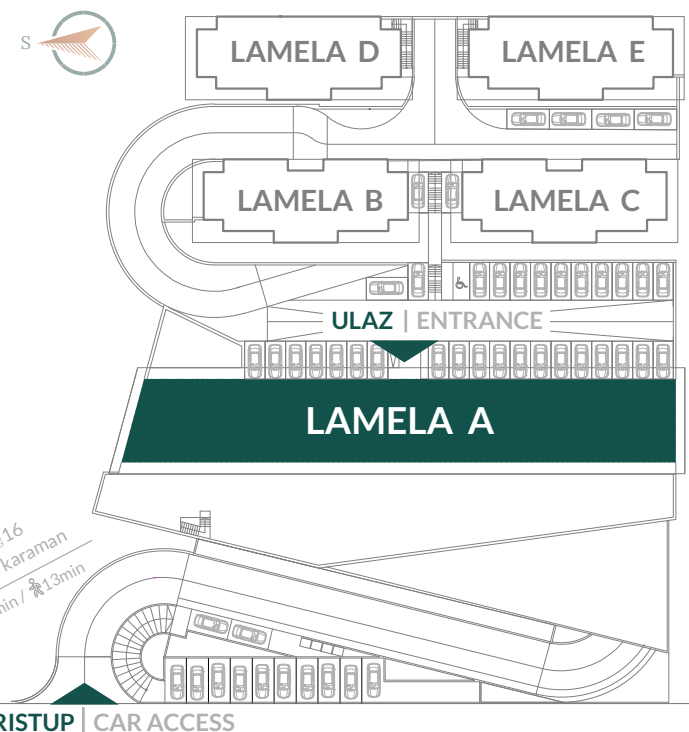

Detalji apartmana | Apartment details

- | | | |
|---|---|----------------------|
| 1 | Predsoblje Entrance hall | 3.75 m ² |
| 2 | Kuhinja sa trpezarijom Kitchen with dining room | 12.94 m ² |
| 3 | Dnevni boravak Living room | 11.95 m ² |
| 4 | Spavaća soba 1 Bedroom 1 | 8.24 m ² |
| 5 | Predsoblje Anteroom | 3.02 m ² |
| 6 | Kupatilo Bathroom | 7.30 m ² |
| 7 | Spavaća soba 2 Bedroom 2 | 8.63 m ² |
| 8 | Terasa Terrace | 10.25 m ² |

Ukupna površina | Total area 66.08 m²

Pozicija objekta | Object position

KOLSKI PRISTUP | CAR ACCESS

Pozicija apartmana | Apartment position