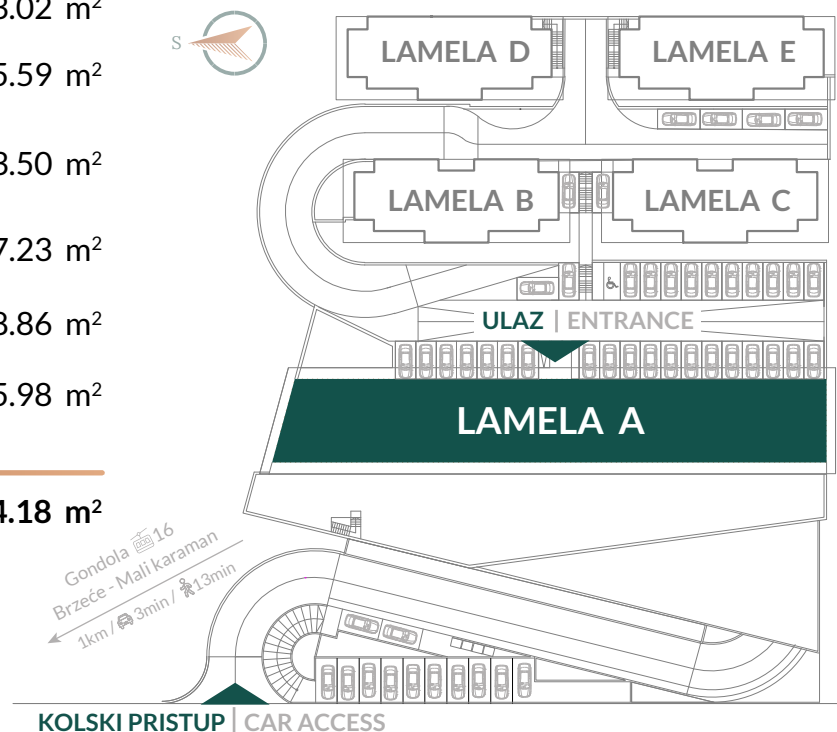

Detalji apartmana | Apartment details

- | | | |
|---|---|----------------------|
| 1 | Predsoblje Entrance hall | 3.02 m ² |
| 2 | Kupatilo Bathroom | 5.59 m ² |
| 3 | Višenamenska prostorija Multipurpose room | 23.50 m ² |
| 4 | Spavaća soba 1 Bedroom 1 | 7.23 m ² |
| 5 | Spavaća soba 2 Bedroom 2 | 8.86 m ² |
| 6 | Terasa Terrace | 5.98 m ² |

Ukupna površina | Total area 54.18 m²

Pozicija objekta | Object position

Pozicija apartmana | Apartment position