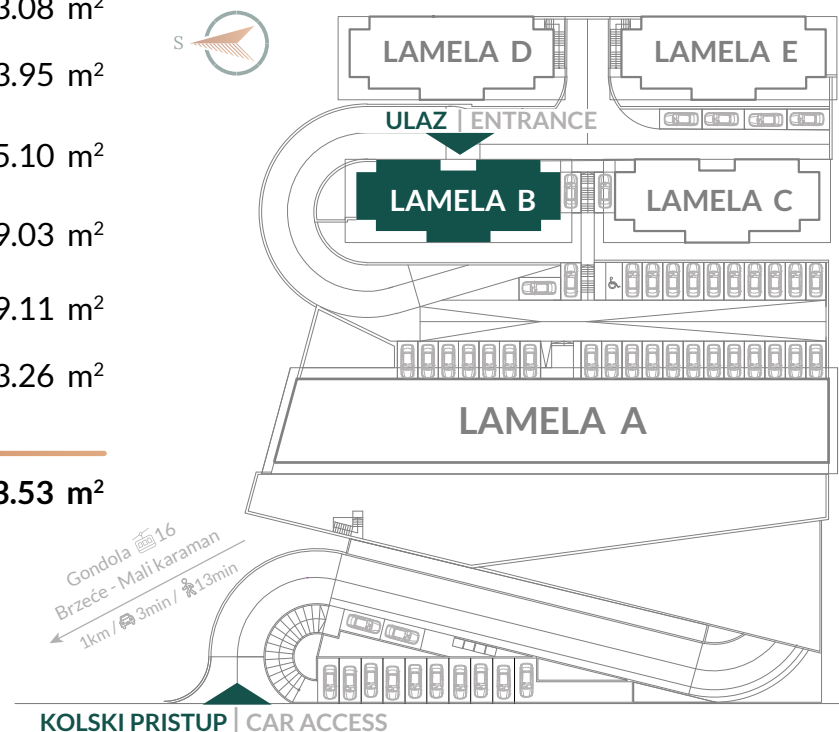

Detalji apartmana | Apartment details

1	Predsooblje Entrance hall	3.08 m ²
2	Kupatilo Bathroom	3.95 m ²
3	Kuhinja sa trpezarijom Kitchen with dining room	5.10 m ²
4	Dnevni boravak Living room	19.03 m ²
5	Spavaća soba Bedroom	9.11 m ²
6	Terasa Terrace	3.26 m ²

Ukupna površina | Total area 43.53 m²

Pozicija objekta | Object position

Pozicija apartmana | Apartment position