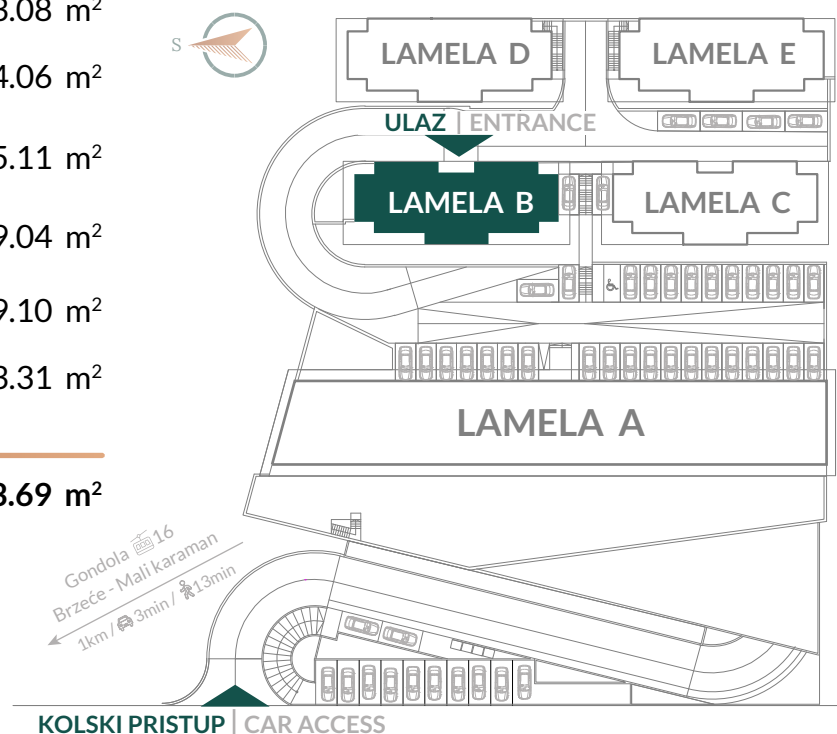

Detalji apartmana | Apartment details

1	Predsooblje Entrance hall	3.08 m ²
2	Kupatilo Bathroom	4.06 m ²
3	Kuhinja sa trpezarijom Kitchen with dining room	5.11 m ²
4	Dnevni boravak Living room	19.04 m ²
5	Spavaća soba Bedroom	9.10 m ²
6	Terasa Terrace	3.31 m ²

Ukupna površina | Total area 43.69 m²

Pozicija objekta | Object position

Pozicija apartmana | Apartment position