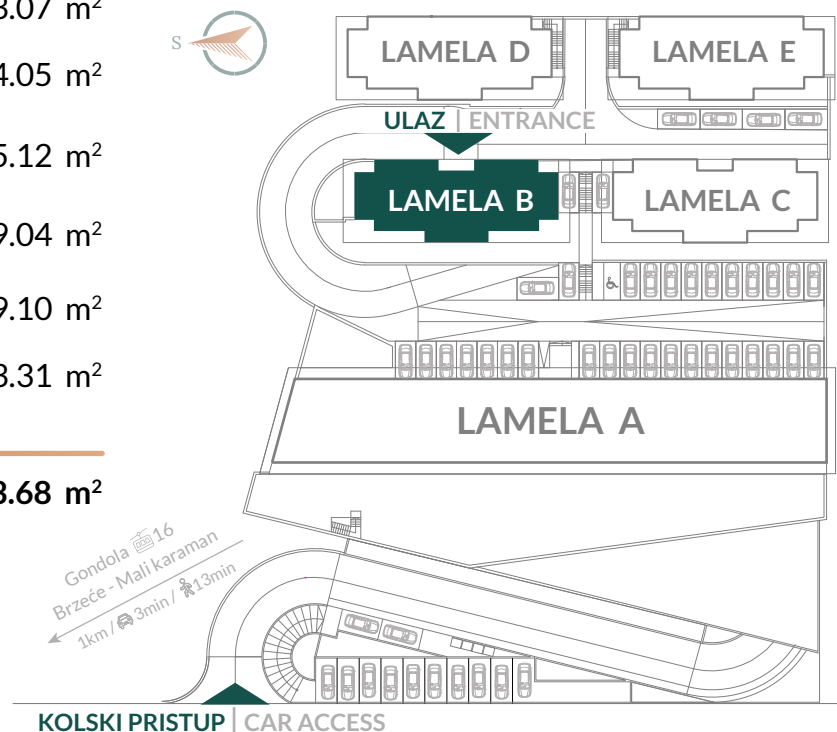

Detalji apartmana | Apartment details

1	Predsoblje Entrance hall	3.07 m ²
2	Kupatilo Bathroom	4.05 m ²
3	Kuhinja sa trpezarijom Kitchen with dining room	5.12 m ²
4	Dnevni boravak Living room	19.04 m ²
5	Spavaća soba Bedroom	9.10 m ²
6	Terasa Terrace	3.31 m ²

Ukupna površina | Total area 43.68 m²

Pozicija objekta | Object position

Pozicija apartmana | Apartment position