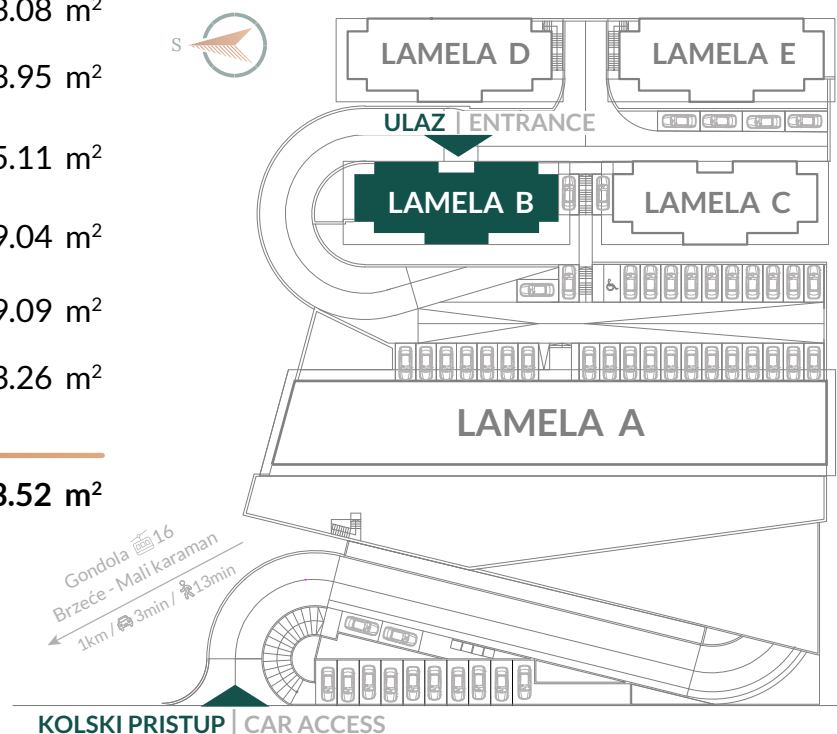

Detalji apartmana | Apartment details

1	Predsooblje Entrance hall	3.08 m ²
2	Kupatilo Bathroom	3.95 m ²
3	Kuhinja sa trpezarijom Kitchen with dining room	5.11 m ²
4	Dnevni boravak Living room	19.04 m ²
5	Spavaća soba Bedroom	9.09 m ²
6	Terasa Terrace	3.26 m ²

Ukupna površina | Total area 43.52 m²

Pozicija objekta | Object position

Pozicija apartmana | Apartment position