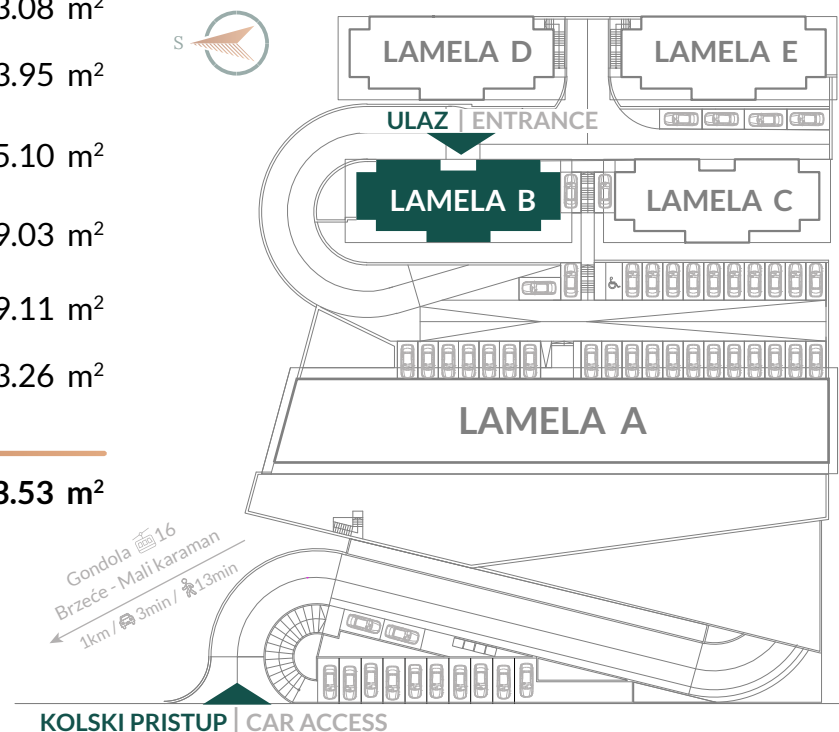

Detalji apartmana | Apartment details

1	Predoblje Entrance hall	3.08 m ²
2	Kupatilo Bathroom	3.95 m ²
3	Kuhinja sa trpezarijom Kitchen with dining room	5.10 m ²
4	Dnevni boravak Living room	19.03 m ²
5	Spavaća soba Bedroom	9.11 m ²
6	Terasa Terrace	3.26 m ²

Ukupna površina | Total area 43.53 m²

Pozicija objekta | Object position

Pozicija apartmana | Apartment position