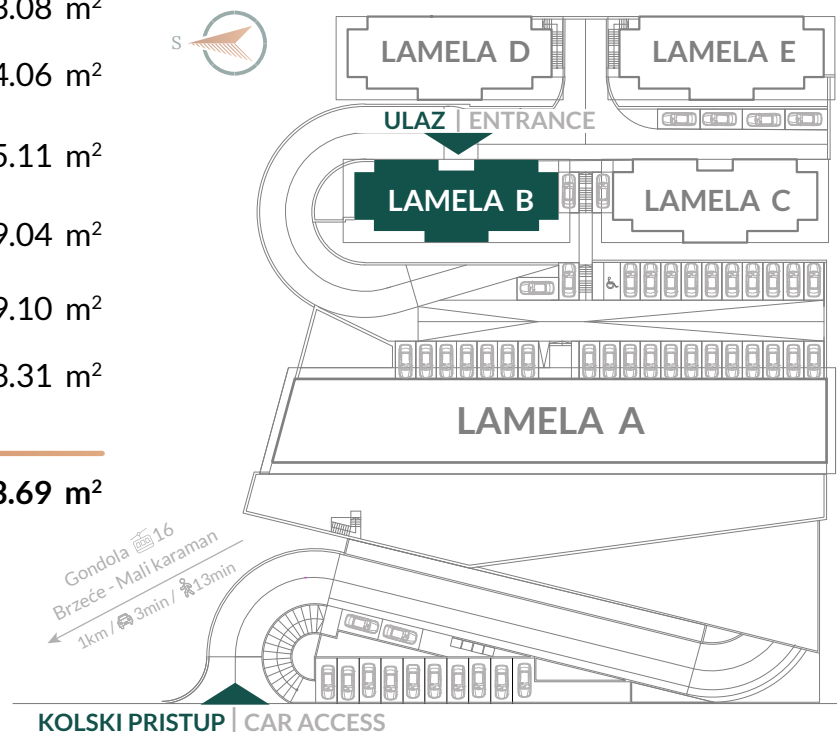

### Detalji apartmana | Apartment details

1	Predsooblje   Entrance hall	3.08 m <sup>2</sup>
2	Kupatilo   Bathroom	4.06 m <sup>2</sup>
3	Kuhinja sa trpezarijom   Kitchen with dining room	5.11 m <sup>2</sup>
4	Dnevni boravak   Living room	19.04 m <sup>2</sup>
5	Spavaća soba   Bedroom	9.10 m <sup>2</sup>
6	Terasa   Terrace	3.31 m <sup>2</sup>

**Ukupna površina | Total area** 43.69 m<sup>2</sup>

### Pozicija objekta | Object position