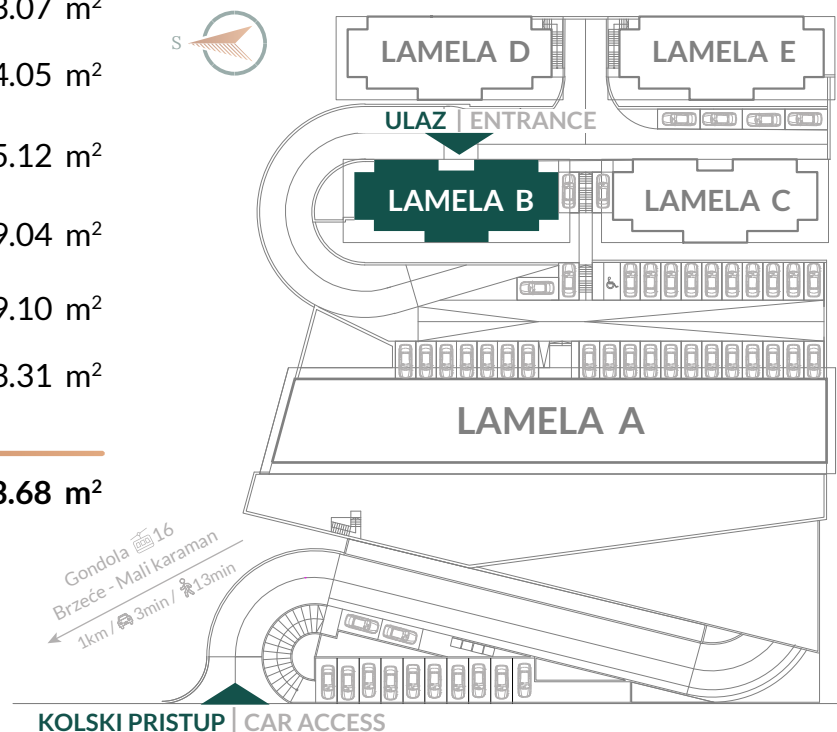

Detalji apartmana | Apartment details

| | | |
|---|---|----------------------|
| 1 | Predoblje Entrance hall | 3.07 m ² |
| 2 | Kupatilo Bathroom | 4.05 m ² |
| 3 | Kuhinja sa trpezarijom Kitchen with dining room | 5.12 m ² |
| 4 | Dnevni boravak Living room | 19.04 m ² |
| 5 | Spavaća soba Bedroom | 9.10 m ² |
| 6 | Terasa Terrace | 3.31 m ² |

Ukupna površina | Total area 43.68 m²

Pozicija objekta | Object position

Pozicija apartmana | Apartment position