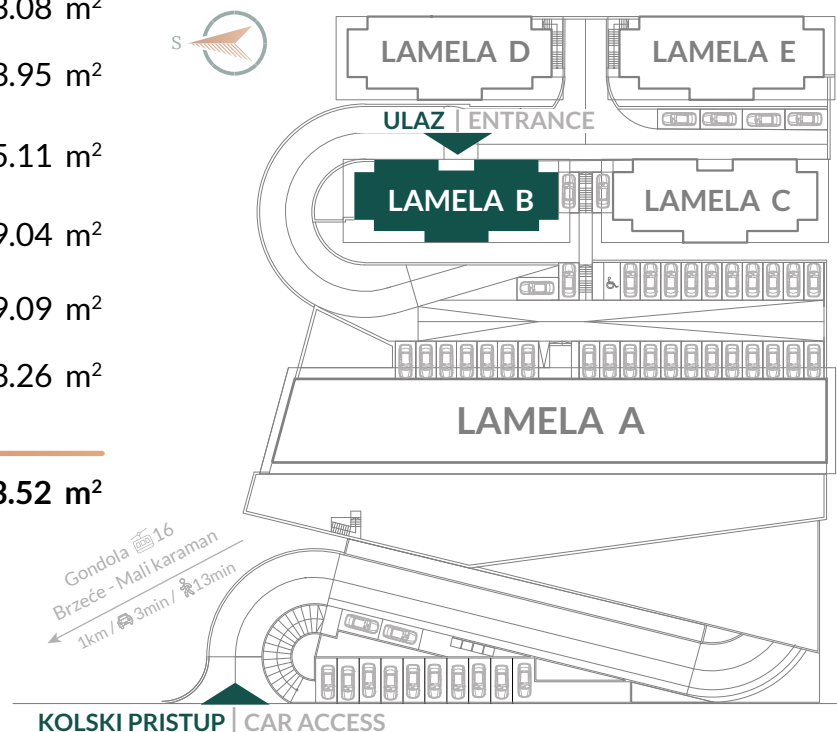

Detalji apartmana | Apartment details

1	Predsooblje Entrance hall	3.08 m ²
2	Kupatilo Bathroom	3.95 m ²
3	Kuhinja sa trpezarijom Kitchen with dining room	5.11 m ²
4	Dnevni boravak Living room	19.04 m ²
5	Spavaća soba Bedroom	9.09 m ²
6	Terasa Terrace	3.26 m ²

Ukupna površina | Total area 43.52 m²

Pozicija objekta | Object position

Pozicija apartmana | Apartment position