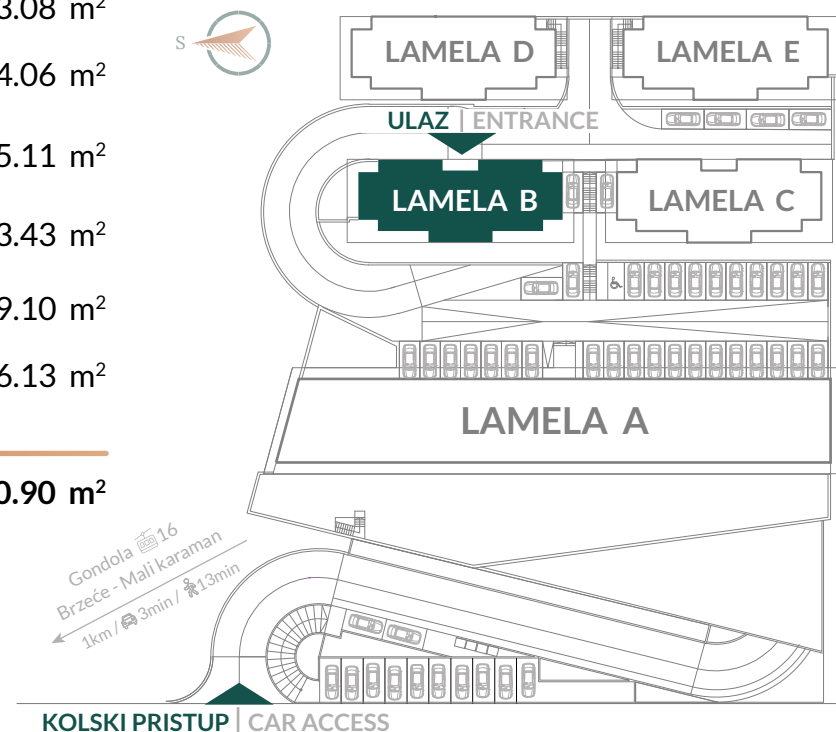

Detalji apartmana | Apartment details

1	Predsooblje Entrance hall	3.08 m ²
2	Kupatilo Bathroom	4.06 m ²
3	Kuhinja sa trpezarijom Kitchen with dining room	5.11 m ²
4	Dnevni boravak Living room	13.43 m ²
5	Spavaća soba Bedroom	9.10 m ²
6	Terasa Terrace	6.13 m ²

Ukupna površina | Total area 40.90 m²

Pozicija objekta | Object position

Pozicija apartmana | Apartment position