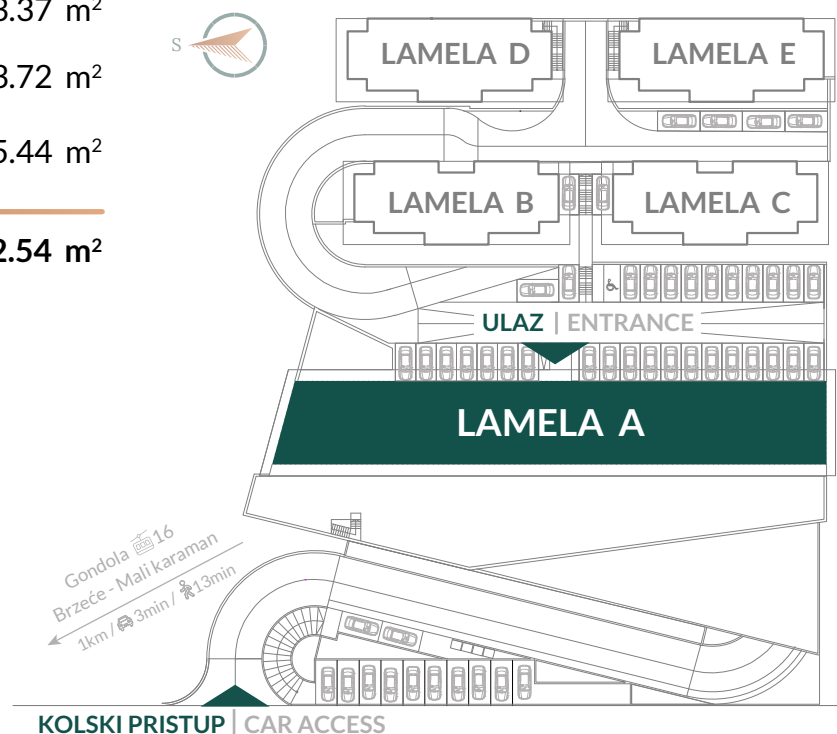

Detalji apartmana | Apartment details

- | | | |
|---|----------------------------|----------------------|
| 1 | Predsoblje Entrance hall | 3.37 m ² |
| 2 | Kupatilo Bathroom | 3.72 m ² |
| 3 | Soba Room | 25.44 m ² |

Ukupna površina | Total area **32.54 m²**

Pozicija objekta | Object position

Pozicija apartmana | Apartment position